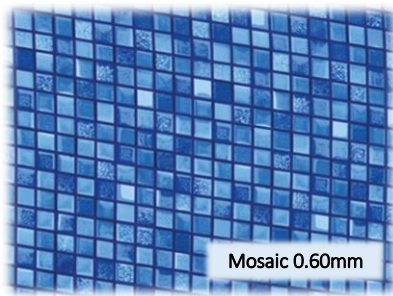

Ibiza LINERS